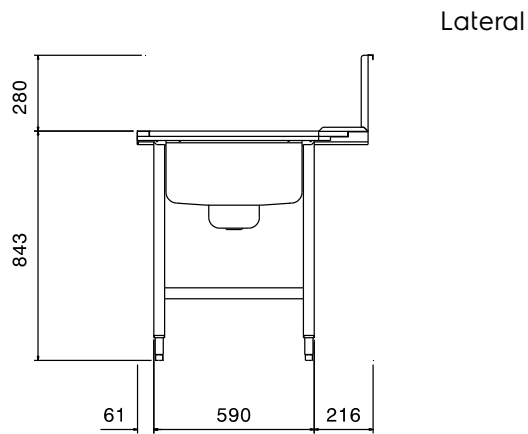

### Info

Dimensiones externas, ancho

865362 (BHPPTB14L) 1400 mm

Dimensiones externas, fondo 867 mm

Dimensiones externas, alto 1123 mm

Peso neto ISO 9001; ISO 14001 kg

Feeding direction: from Left to Right

Sistema de movimentación para lavacacerolas  
Mesa de prelavado/descarga con seno izquierda, 1400mm