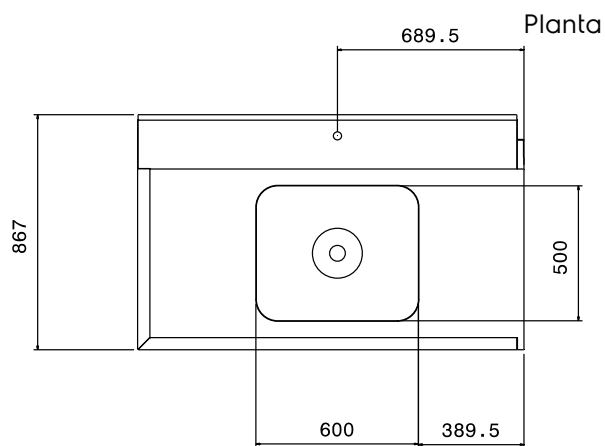

**Aprobación:** \_\_\_\_\_

**Electrolux**  
PROFESSIONAL

Sistema de movimentación para lavacacerolas  
Mesa de prelavado/descarga con seno  
izquierda, 1400mm

### Info

Dimensiones externas, ancho

865362 (BHPPTB14L) 1400 mm

Dimensiones externas, fondo 867 mm

Dimensiones externas, alto 1123 mm

Peso neto ISO 9001; ISO 14001 kg

Feeding direction: from Left to Right

Sistema de movimentación para lavacacerolas  
Mesa de prelavado/descarga con seno izquierda, 1400mm