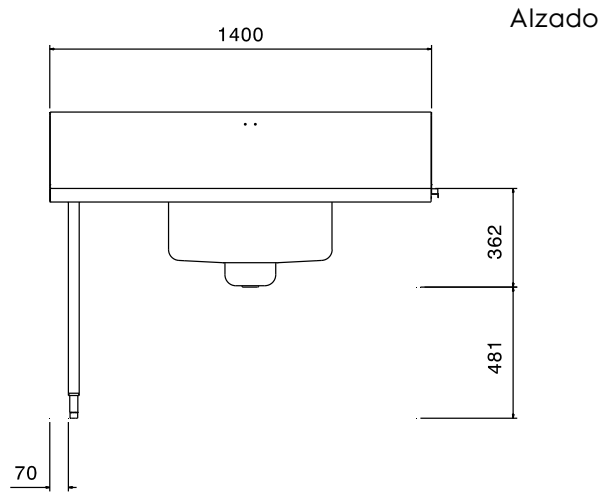

### Info

Dimensiones externas, ancho

865362 (BHPPTB14L) 1400 mm

Dimensiones externas, fondo 867 mm

Dimensiones externas, alto 1123 mm

Peso neto ISO 9001; ISO 14001 kg

Feeding direction: from Left to Right

Sistema de movimentación para lavacacerolas  
Mesa de prelavado/descarga con seno izquierda, 1400mm